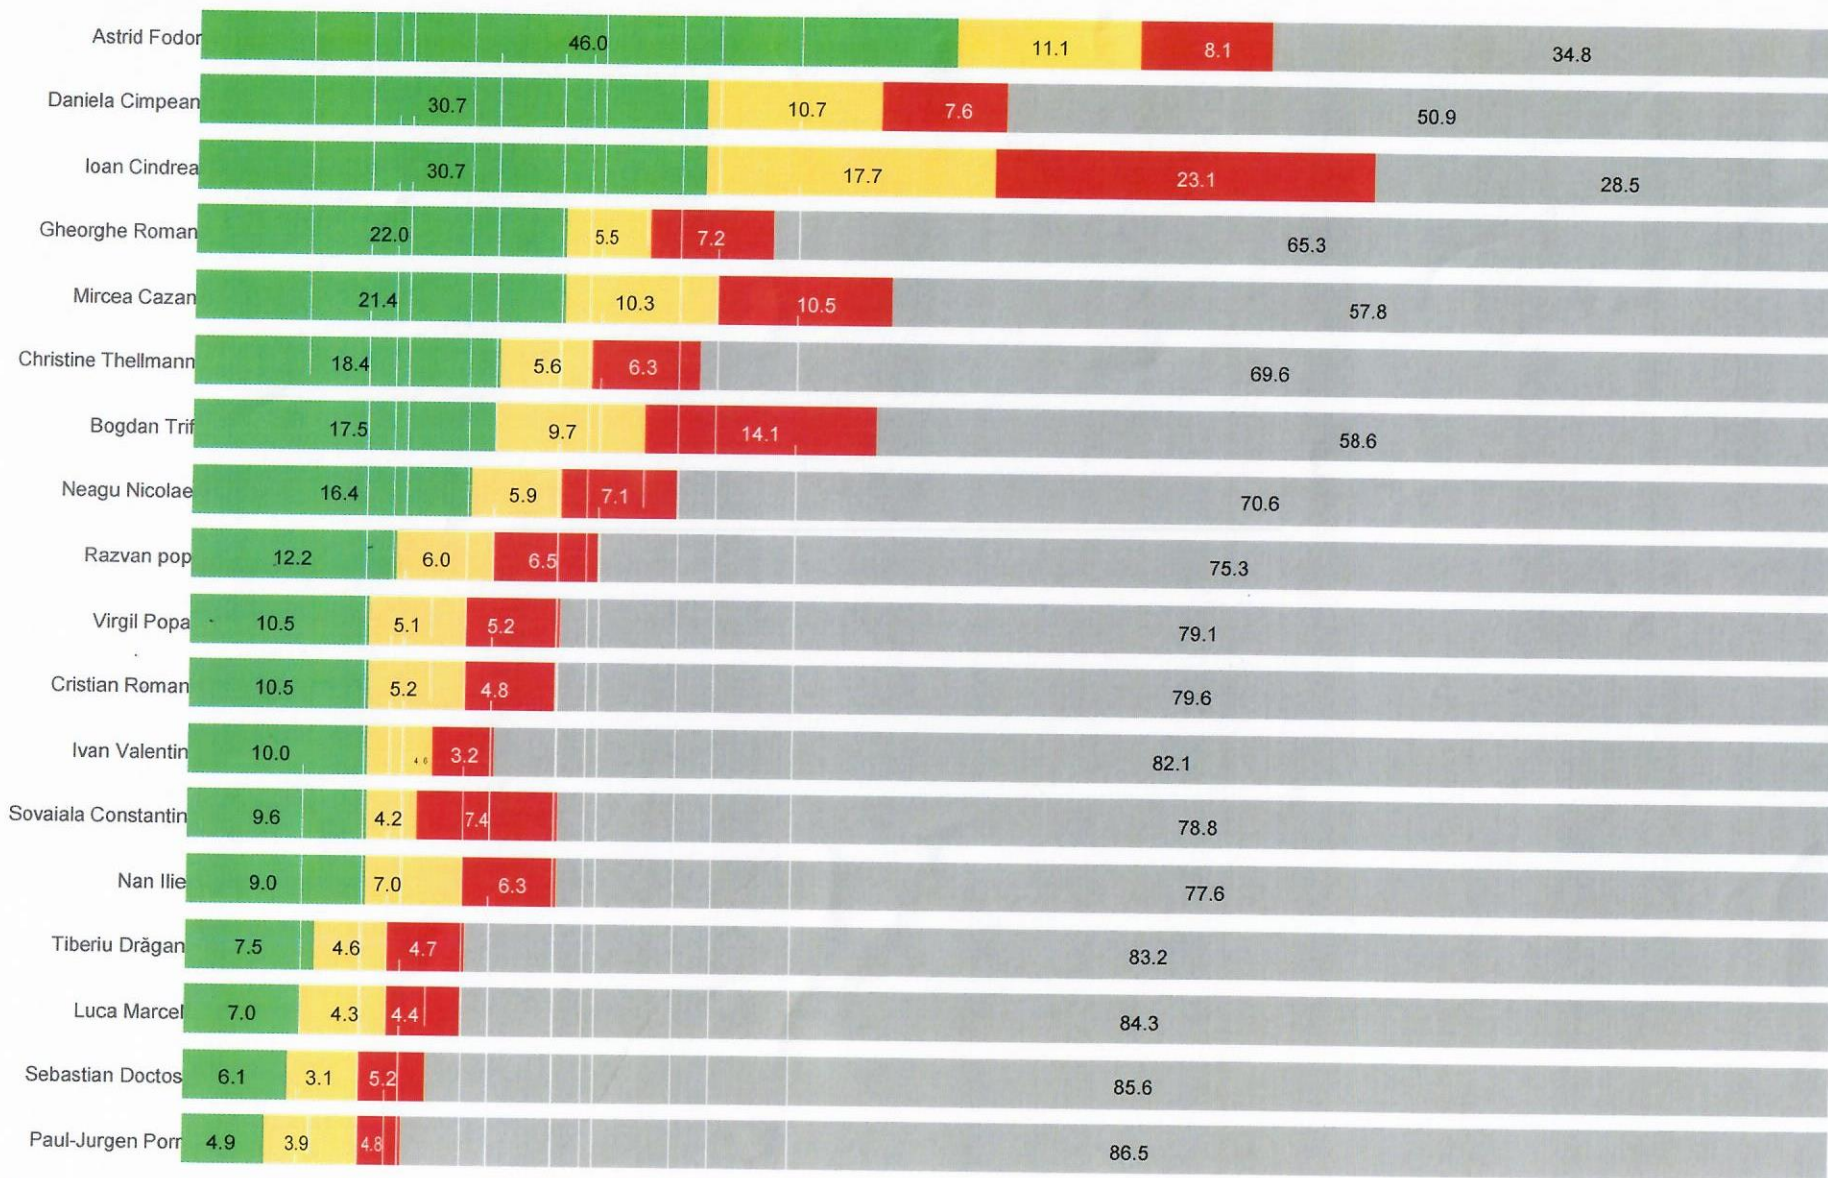

# Favorabilitate institutii publice

Nivel de raportare: Municipiul Sibiu

Nivel de raportare: Județul Sibiu

■ Oarecum buna/foarte buna    ■ Nici buna nici proasta    ■ Oarecum proasta/foarte proasta    ■ Nu il cunosc/Nu stiu

# Favorabilitate Partide politice

Nivel de raportare: Municipiul Sibiu

Nivel de raportare: Județul Sibiu

Legend:   
■ Oarecum buna/foarte buna   
■ Nici buna nici proasta   
■ Oarecum proasta/foarte proasta   
■ Nu il cunosc/Nu stiu

# Favorabilitate personalității locale

Nivel de raportare: Județul Sibiu

Oarecum buna/foarte buna

Nici buna nici proasta

Oarecum proasta/foarte proasta

Nu il cunosc/Nu stiu