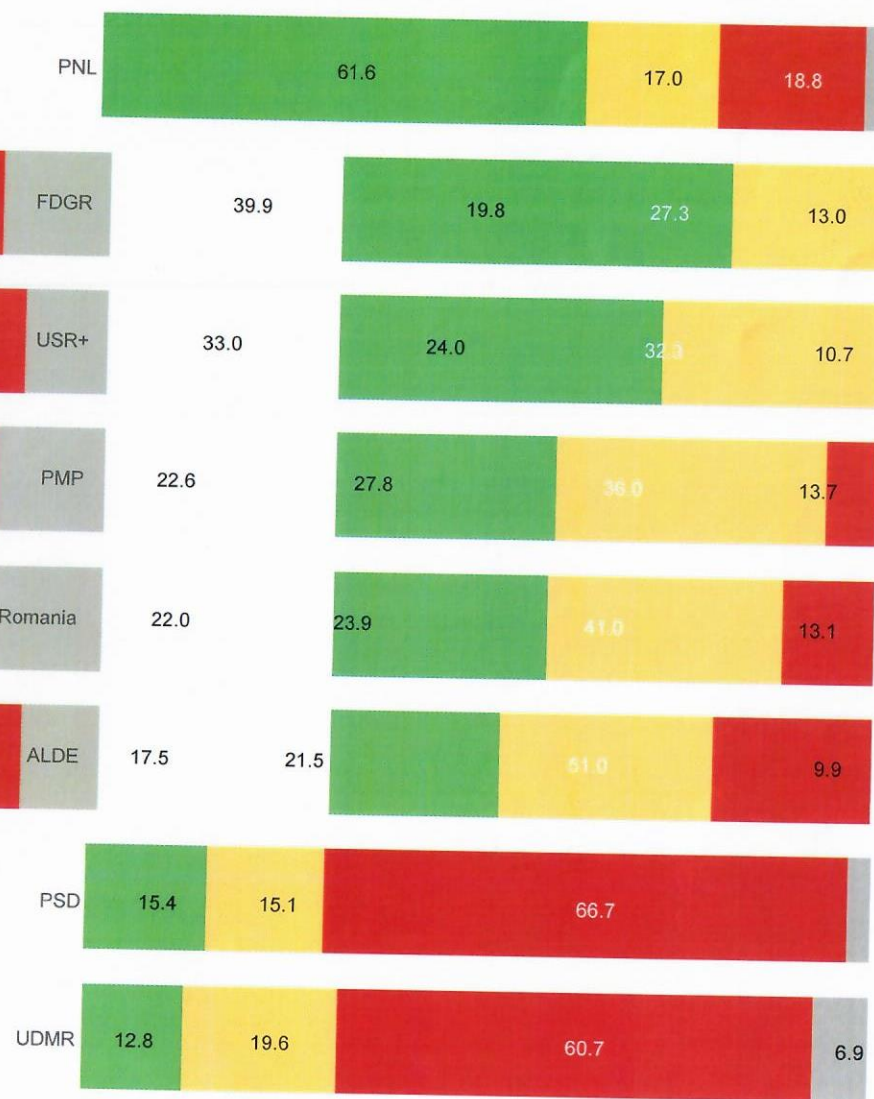

# Favorabilitate institutii publice

Nivel de raportare: Municipiul Sibiu

Nivel de raportare: Județul Sibiu

■ Oarecum buna/foarte buna    ■ Nici buna nici proasta    ■ Oarecum proasta/foarte proasta    ■ Nu il cunosc/Nu stiu

# Favorabilitate Partide politice

Nivel de raportare: Municipiul Sibiu

Nivel de raportare: Județul Sibiu

Legend:   
■ Oarecum buna/foarte buna   
■ Nici buna nici proasta   
■ Oarecum proasta/foarte proasta   
■ Nu il cunosc/Nu stiu

# Favorabilitate personalității locale

Nivel de raportare: Județul Sibiu

Oarecum buna/foarte buna

Nici buna nici proasta

Oarecum proasta/foarte proasta

Nu il cunosc/Nu stiu