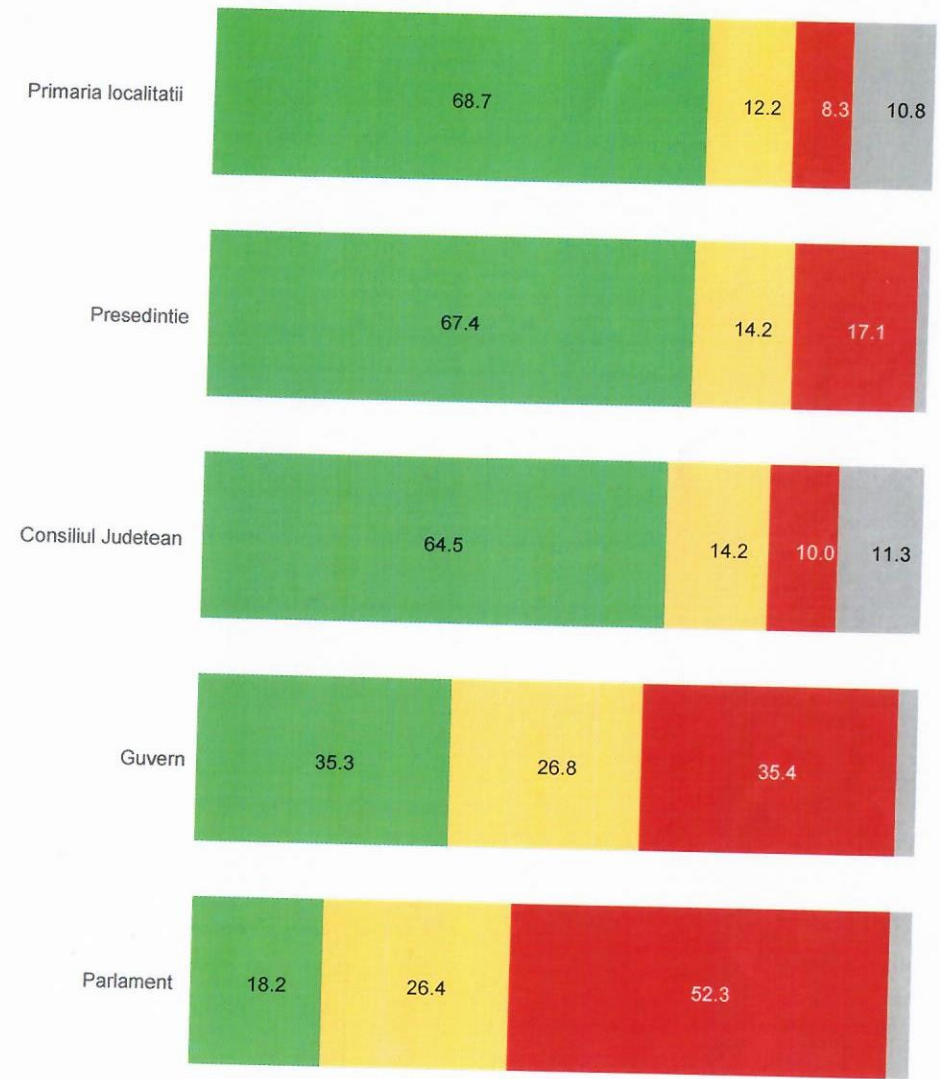

# Favorabilitate institutii publice

Nivel de raportare: Municipiul Sibiu

Nivel de raportare: Județul Sibiu

■ Oarecum buna/foarte buna    ■ Nici buna nici proasta    ■ Oarecum proasta/foarte proasta    ■ Nu il cunosc/Nu stiu

# Favorabilitate Partide politice

Nivel de raportare: Municipiul Sibiu

Nivel de raportare: Județul Sibiu

Legend:   
■ Oarecum buna/foarte buna   
■ Nici buna nici proasta   
■ Oarecum proasta/foarte proasta   
■ Nu il cunosc/Nu stiu

# Favorabilitate personalității locale

Nivel de raportare: Județul Sibiu

Oarecum buna/foarte buna

Nici buna nici proasta

Oarecum proasta/foarte proasta

Nu il cunosc/Nu stiu