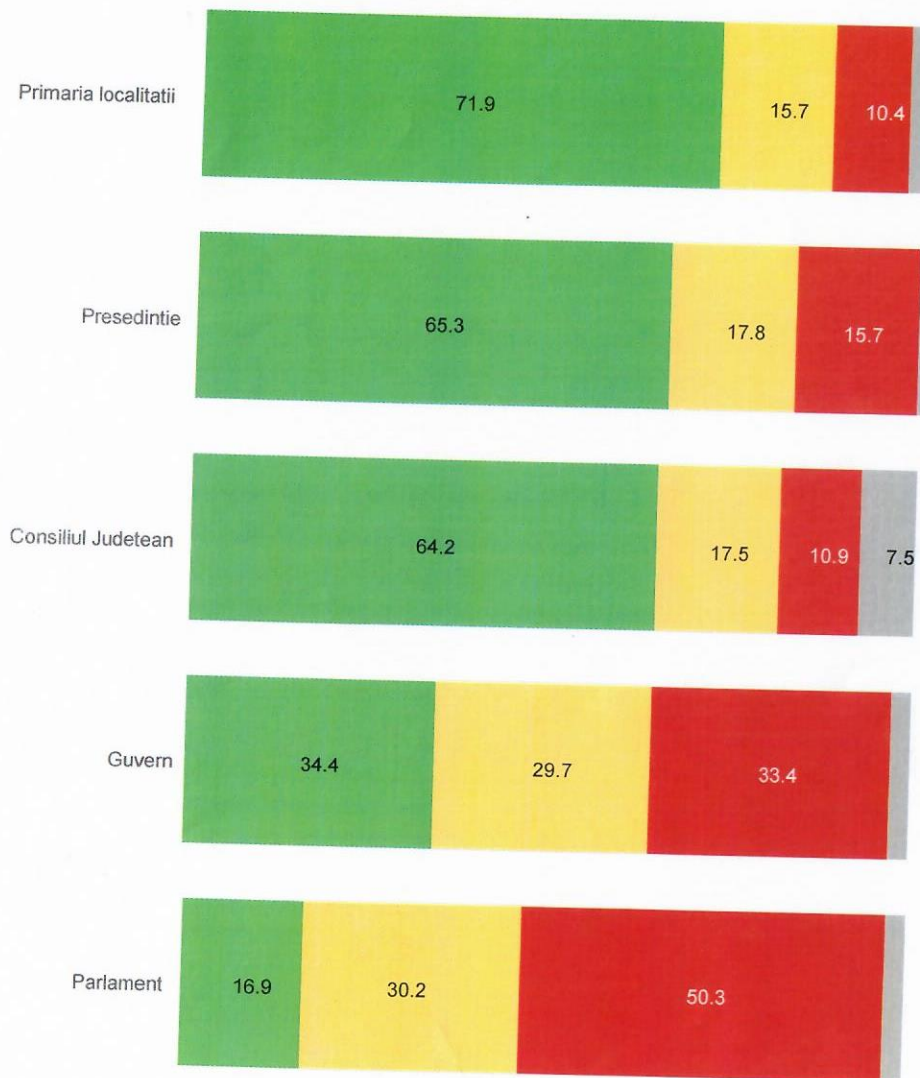

# Favorabilitate institutii publice

Nivel de raportare: Municipiul Sibiu

Nivel de raportare: Județul Sibiu

■ Oarecum buna/foarte buna    ■ Nici buna nici proasta    ■ Oarecum proasta/foarte proasta    ■ Nu il cunosc/Nu stiu

# Favorabilitate Partide politice

Nivel de raportare: Municipiul Sibiu

Nivel de raportare: Județul Sibiu

Legend:   
■ Oarecum buna/foarte buna   
■ Nici buna nici proasta   
■ Oarecum proasta/foarte proasta   
■ Nu il cunosc/Nu stiu

# Favorabilitate personalității locale

Nivel de raportare: Județul Sibiu

Oarecum buna/foarte buna

Nici buna nici proasta

Oarecum proasta/foarte proasta

Nu il cunosc/Nu stiu