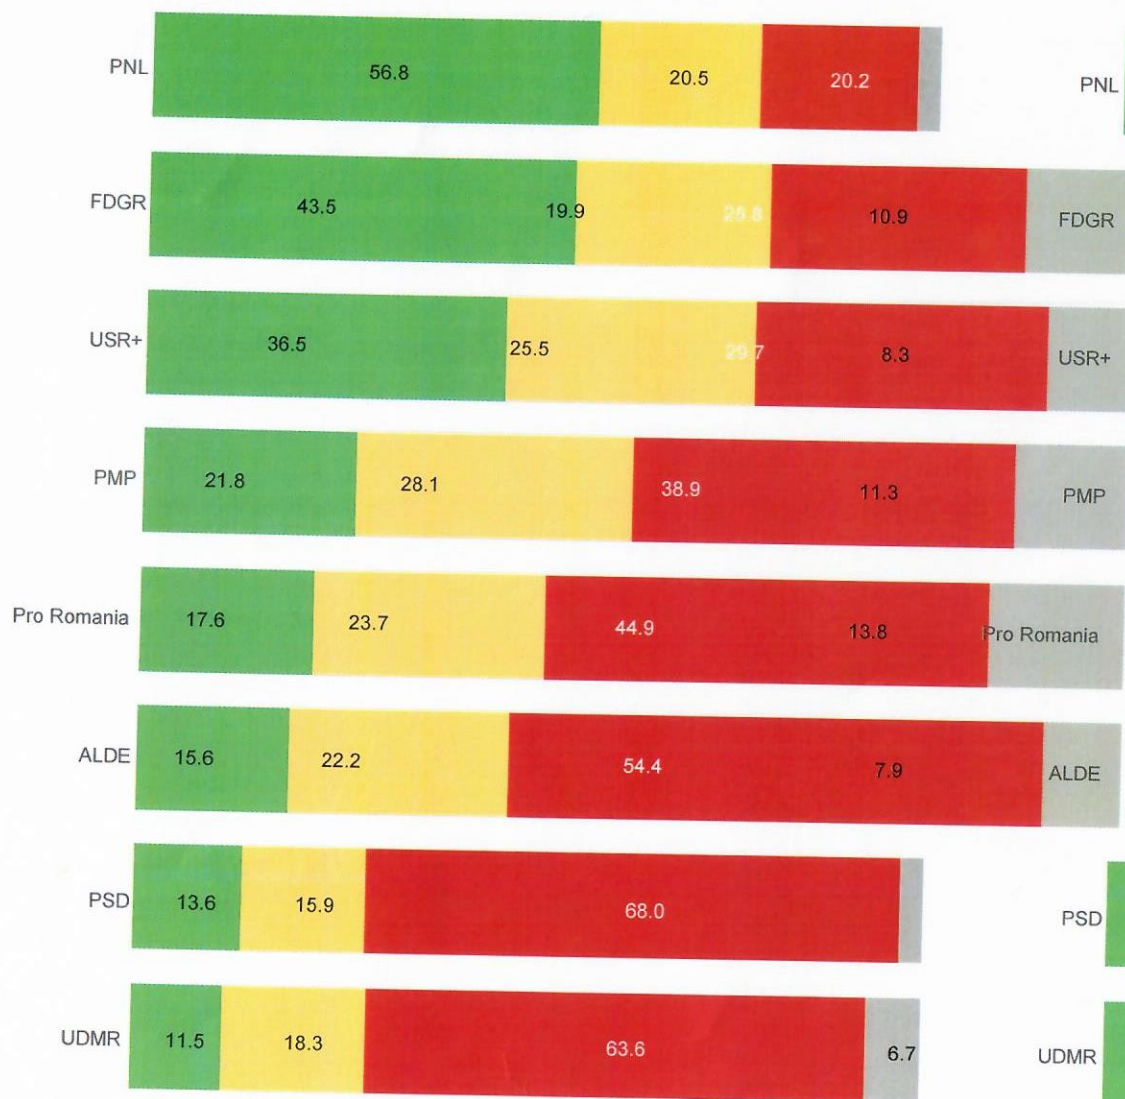

# Favorabilitate institutii publice

Nivel de raportare: Municipiul Sibiu

Nivel de raportare: Județul Sibiu

■ Oarecum buna/foarte buna    ■ Nici buna nici proasta    ■ Oarecum proasta/foarte proasta    ■ Nu il cunosc/Nu stiu

# Favorabilitate Partide politice

Nivel de raportare: Municipiul Sibiu

Nivel de raportare: Județul Sibiu

Legend:   
■ Oarecum buna/foarte buna   
■ Nici buna nici proasta   
■ Oarecum proasta/foarte proasta   
■ Nu il cunosc/Nu stiu

# Favorabilitate personalității locale

Nivel de raportare: Județul Sibiu

Oarecum buna/foarte buna

Nici buna nici proasta

Oarecum proasta/foarte proasta

Nu il cunosc/Nu stiu